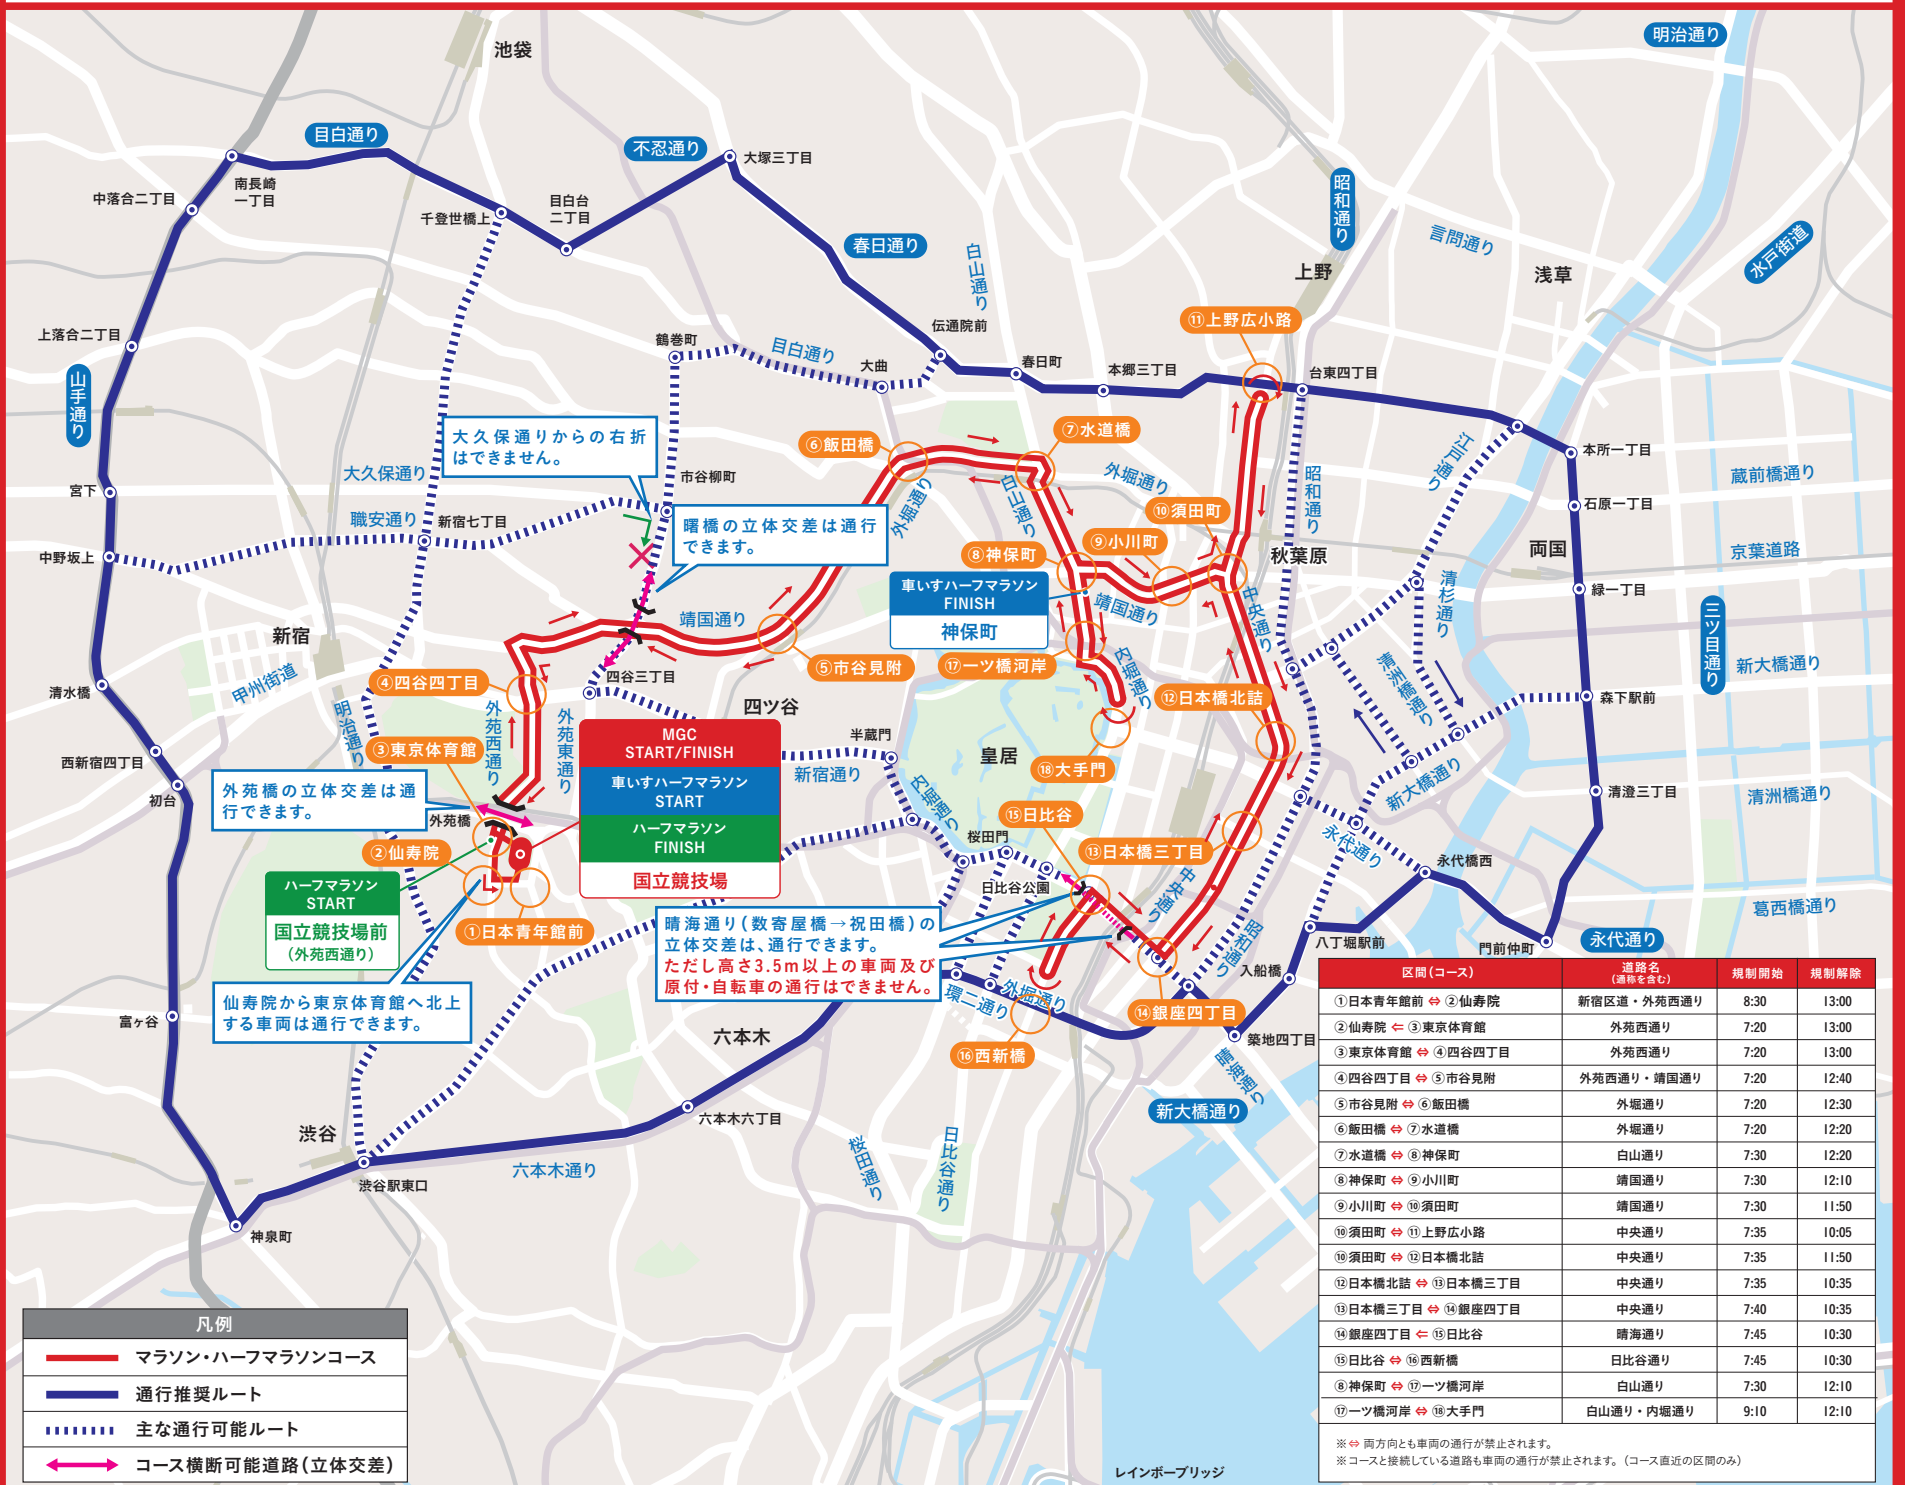

# 交通規制のお知らせ

全体版

2023年10月15日(日)開催 7:20-13:00頃  
※規制時間については、区間により異なります。

スタート時間: **車いすハーフマラソン 7:45** **MGC(フルマラソン) 男子 8:00 女子 8:10** **ハーフマラソン 9:50**

大会コース及び周辺道路は混雑しますので、**車・自転車**でのお出かけはご遠慮ください。ご迷惑をおかけしますが、皆さまのご協力をお願いします。

- ・コース及びコース直近の道路は、長時間にわたり車両の通行が禁止されます。う回ルートにつきましては、現場の警察官・係員の指示に従ってください。
- ・車両を利用される場合は、通行推奨ルート、主な通行可能ルート、首都高速道路(一部出入口規制あり)をご利用ください。
- ・自転車、歩行者のコース横断も規制されます。歩行者は、歩道橋、地下鉄出入口等をご利用ください。
- ・航空法に基づき、許可等を得ずにコース及び会場周辺で無人航空機(ドローン)を飛行させることはできません。

交通規制のご案内 ※大会公式ウェブサイトでは、「交通規制のお知らせ」のデータをダウンロードできます。また、う回ルートの検索も可能です。(10月上旬より)

■マラソングランドチャンピオンシップ公式ウェブサイト (パソコン・スマートフォン)  
<http://www.mgc42195.jp/>

■東京レガシーハーフマラソン 2023 公式ウェブサイト (パソコン・スマートフォン)  
<https://legacyhalf.tokyo/about/traffic/index.html>

Section	Street	Hours of Closure
① Nihonseinenkan mae ↔ ② Senjuin Temple	Shinjuku city road / Gaiennishi-dori Ave.	8:30 13:00
② Senjuin Temple ↔ ③ Tokyo Met. Gym	Gaiennishi-dori Ave.	7:20 13:00
③ Tokyo Met. Gym ↔ ④ Yotsuya 4	Gaiennishi-dori Ave.	7:20 13:00
④ Yotsuya 4 ↔ ⑤ Ichigayamitsuke	Gaiennishi-dori Ave. / Yasukuni-dori Ave.	7:20 12:40
⑤ Ichigayamitsuke ↔ ⑥ Iidabashi	Sotobori-dori Ave.	7:20 12:30
⑥ Iidabashi ↔ ⑦ Suidobashi	Sotobori-dori Ave.	7:20 12:20
⑦ Suidobashi ↔ ⑧ Jinbocho	Hakusan-dori Ave.	7:30 12:20
⑧ Jinbocho ↔ ⑨ Ogawamachi	Yasukuni-dori Ave.	7:30 12:10
⑨ Ogawamachi ↔ ⑩ Sudacho	Yasukuni-dori Ave.	7:30 11:50
⑩ Sudacho ↔ ⑪ Uenohirokoji	Chuo-dori Ave.	7:35 10:05
⑪ Uenohirokoji ↔ ⑫ Nihonbashi Brdg.-N.	Chuo-dori Ave.	7:35 11:50
⑫ Nihonbashi Brdg.-N. ↔ ⑬ Nihonbashi 3	Chuo-dori Ave.	7:35 10:35
⑬ Nihonbashi 3 ↔ ⑭ Ginza 4	Chuo-dori Ave.	7:40 10:35
⑭ Ginza 4 ↔ ⑮ Hibiya	Harumi-dori Ave.	7:45 10:30
⑮ Hibiya ↔ ⑯ Nishishinbashi	Hibiya-dori Ave.	7:45 10:30
⑯ Nishishinbashi ↔ ⑰ Hitotsubashigashi	Hakusan-dori Ave.	7:30 12:10
⑰ Hitotsubashigashi ↔ ⑱ Otomon Gate	Hakusan-dori Ave. / Uchibori-dori Ave.	9:10 12:10