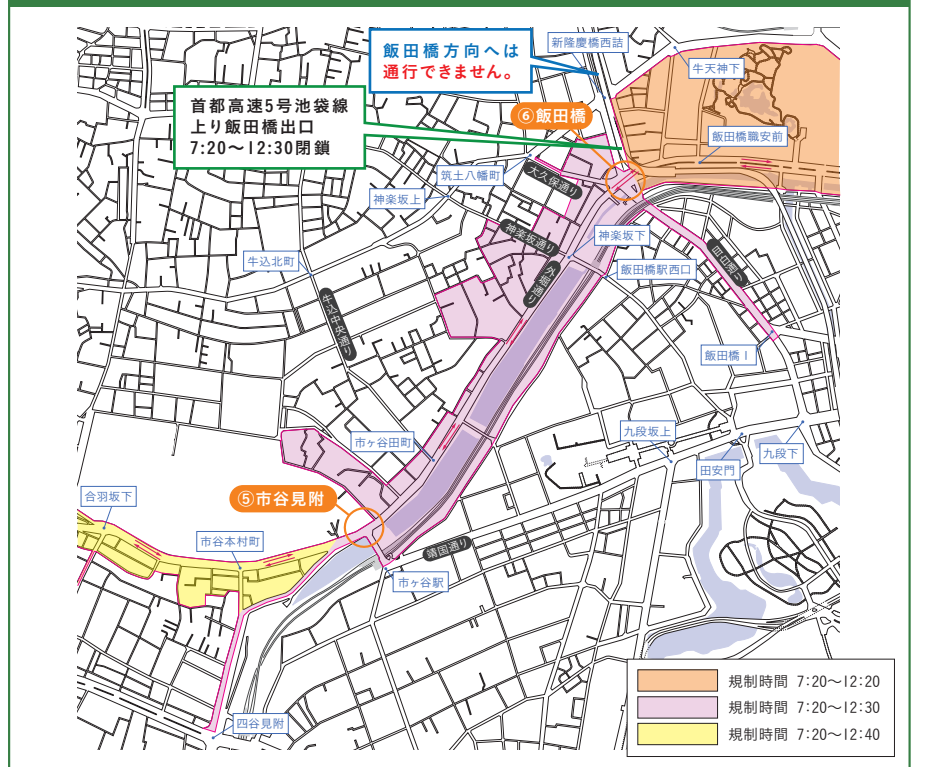

交通規制のお知らせ

詳細版

2023年10月15日(日)開催 7:20-13:00頃
※規制時間については、区間により異なります。

スタート時間: **車いすハーフマラソン 7:45** **MGC(フルマラソン) 男子 8:00 女子 8:10** **ハーフマラソン 9:50**

大会コース及び周辺道路は混雑しますので、**車・自転車**でのお出かけはご遠慮ください。
 ご迷惑をおかけしますが、皆さまのご協力をお願いします。

- ・コース及びコース直近の道路は、長時間にわたり車両の通行が禁止されます。う回ルートにつきましては、現場の警察官・係員の指示に従ってください。
- ・車両を利用される場合は、通行推奨ルート、主な通行可能ルート、首都高速道路(一部出入口規制あり)をご利用ください。
- ・自転車、歩行者のコース横断も規制されます。歩行者は、歩道橋、地下鉄出入口等をご利用ください。
- ・航空法に基づき、許可等を得ずにコース及び会場周辺で無人航空機(ドローン)を飛行させることはできません。

千駄ヶ谷・神宮外苑・四谷エリア

四谷・富久町エリア

飯田橋エリア

→ マラソンコース
 交通規制区域
 (居住者及び大会関係車両を除く)

※マラソンコース上は、居住者であっても車両での通行、横断はできません。
 ※交通規制区域は交通状況により、変更される場合があります。

コース上の交通規制時間

区間(コース)	道路名(通称を含む)	規制開始	規制解除
①日本青年館前 ⇄ ②仙寿院	新宿区道・外苑西通り	8:30	13:00
②仙寿院 ⇄ ③東京体育館	外苑西通り	7:20	13:00
③東京体育館 ⇄ ④四谷四丁目	外苑西通り	7:20	13:00
④四谷四丁目 ⇄ ⑤市谷見附	外苑西通り・靖国通り	7:20	12:40
⑤市谷見附 ⇄ ⑥飯田橋	外堀通り	7:20	12:30
⑥飯田橋 ⇄ ⑦水道橋	外堀通り	7:20	12:20

※ ⇄ 両方向とも車両の通行が禁止されます。
 ※コースと接続している道路も車両の通行が禁止されます。(コース直近の区間のみ)

交通規制のご案内 ※大会公式ウェブサイトでは、「交通規制のお知らせ」のデータをダウンロードできます。また、う回ルートの検索も可能です。(10月上旬より)

■マラソングランドチャンピオンシップ公式ウェブサイト (パソコン・スマートフォン)
<http://www.mgc42195.jp/>