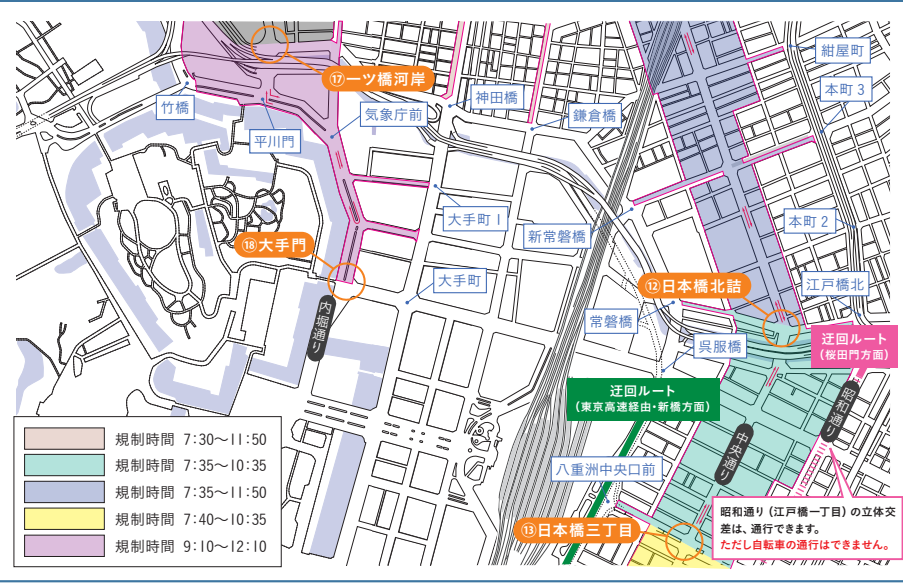

※ ⇄ 両方向とも車両の通行が禁止されます。
 ※コースと接続している道路も車両の通行が禁止されます。(コース直近の区間のみ)

交通規制のご案内 ※大会公式ウェブサイトでは、「交通規制のお知らせ」のデータをダウンロードできます。また、う回ルートの検索も可能です。(10月上旬より)

■マラソングランドチャンピオンシップ公式ウェブサイト (パソコン・スマートフォン)
<http://www.mgc42195.jp/>

警視庁に対するお問い合わせ

■お問い合わせ先 03-3581-4321 <受付時間>8:30~17:15 ※土日、祝日を除く

■警視庁ホームページ
 (パソコン・スマートフォン)

警視庁

検索

たくさんの笑顔が走る 首都東京

水道橋・神保町・神田エリア

コース上の交通規制時間

区間(コース)	道路名(通称を含む)	規制開始	規制解除
⑥飯田橋 ⇄ ⑦水道橋	外堀通り	7:20	12:20
⑦水道橋 ⇄ ⑧神保町	白山通り	7:30	12:20
⑧神保町 ⇄ ⑨小川町	靖国通り	7:30	12:10
⑨小川町 ⇄ ⑩須田町	靖国通り	7:30	11:50
⑩須田町 ⇄ ⑪上野広小路	中央通り	7:35	10:05
⑩須田町 ⇄ ⑫日本橋北詰	中央通り	7:35	11:50
⑫日本橋北詰 ⇄ ⑬日本橋三丁目	中央通り	7:35	10:35
⑬日本橋三丁目 ⇄ ⑭銀座四丁目	中央通り	7:40	10:35
⑭銀座四丁目 ⇄ ⑮日比谷	晴海通り	7:45	10:30
⑮日比谷 ⇄ ⑯西新橋	日比谷通り	7:45	10:30
⑧神保町 ⇄ ⑰一ツ橋河岸	白山通り	7:30	12:10
⑰一ツ橋河岸 ⇄ ⑱大手門	白山通り・内堀通り	9:10	12:10

※ ⇄ 両方向とも車両の通行が禁止されます。
※ コースと接続している道路も車両の通行が禁止されます。(コース直近の区間のみ)

室町・日本橋・大手町・皇居外苑エリア

銀座・日比谷エリア

コミュニティバス運行情報

新宿WEバス(新宿区)

対象路線	新宿御苑ルート
運休時間	10時05分発 10時55分発
開始時間	11時45分発~
注意事項	各ルートの運行開始時刻はいずれも新宿南口交通ターミナル(バス新宿)の時刻です。
お問合せ先	京王バス株式会社 中野営業所 03-3382-1511