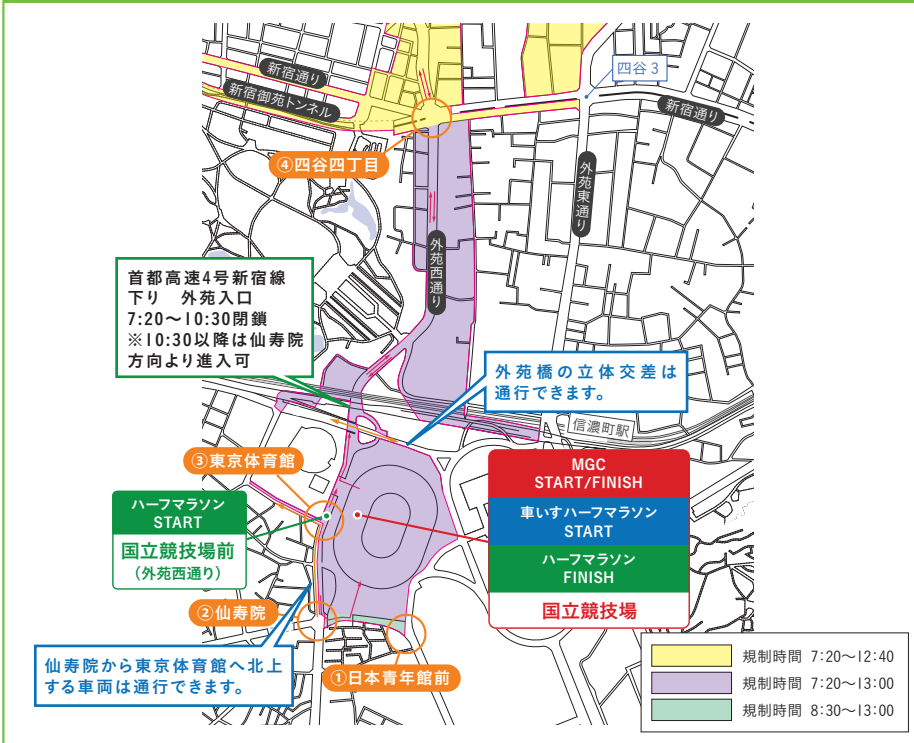

交通規制のお知らせ

詳細版

2023年10月15日(日)開催 7:20-13:00頃
※規制時間については、区間により異なります。

スタート時間: **車いすハーフマラソン 7:45** **MGC(フルマラソン) 男子 8:00 女子 8:10** **ハーフマラソン 9:50**

大会コース及び周辺道路は混雑しますので、**車・自転車**でのお出かけはご遠慮ください。
 ご迷惑をおかけしますが、皆さまのご協力をお願いします。

- ・コース及びコース直近の道路は、長時間にわたり車両の通行が禁止されます。う回ルートにつきましては、現場の警察官・係員の指示に従ってください。
- ・車両を利用される場合は、通行推奨ルート、主な通行可能ルート、首都高速道路(一部出入口規制あり)をご利用ください。
- ・自転車、歩行者のコース横断も規制されます。歩行者は、歩道橋、地下鉄出入口等をご利用ください。
- ・航空法に基づき、許可等を得ずにコース及び会場周辺で無人航空機(ドローン)を飛行させることはできません。

千駄ヶ谷・神宮外苑・四谷エリア

四谷・富久町エリア

飯田橋エリア

→ マラソンコース
 交通規制区域
 (居住者及び大会関係車両を除く)

※マラソンコース上は、居住者であっても車両での通行、横断はできません。
 ※交通規制区域は交通状況により、変更される場合があります。

コース上の交通規制時間

区間(コース)	道路名(通称を含む)	規制開始	規制解除
①日本青年館前 ⇄ ②仙寿院	新宿区道・外苑西通り	8:30	13:00
②仙寿院 ⇄ ③東京体育館	外苑西通り	7:20	13:00
③東京体育館 ⇄ ④四谷四丁目	外苑西通り	7:20	13:00
④四谷四丁目 ⇄ ⑤市谷見附	外苑西通り・靖国通り	7:20	12:40
⑤市谷見附 ⇄ ⑥飯田橋	外堀通り	7:20	12:30
⑥飯田橋 ⇄ ⑦水道橋	外堀通り	7:20	12:20

※ ⇄ 両方向とも車両の通行が禁止されます。
 ※コースと接続している道路も車両の通行が禁止されます。(コース直近の区間のみ)

交通規制のご案内 ※大会公式ウェブサイトでは、「交通規制のお知らせ」のデータをダウンロードできます。また、う回ルートの検索も可能です。(10月上旬より)

■マラソングランドチャンピオンシップ公式ウェブサイト (パソコン・スマートフォン)
<http://www.mgc42195.jp/>