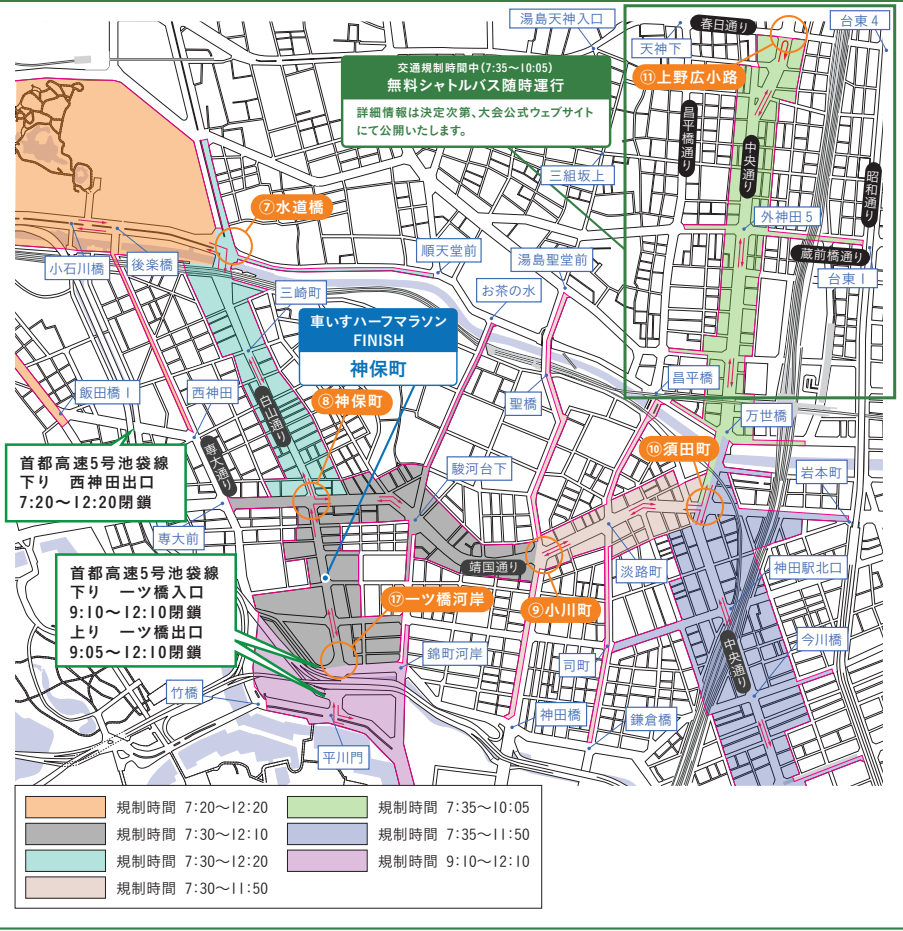

※ ⇄ 両方向とも車両の通行が禁止されます。
 ※コースと接続している道路も車両の通行が禁止されます。(コース直近の区間のみ)

交通規制のご案内 ※大会公式ウェブサイトでは、「交通規制のお知らせ」のデータをダウンロードできます。また、う回ルートの検索も可能です。(10月上旬より)

■マラソングランドチャンピオンシップ公式ウェブサイト (パソコン・スマートフォン)
<http://www.mgc42195.jp/>

警視庁に対するお問い合わせ

■お問い合わせ先 03-3581-4321 <受付時間>8:30~17:15 ※土日、祝日を除く

■警視庁ホームページ
 (パソコン・スマートフォン)

警視庁

検索

たくさんの笑顔が走る 首都東京

水道橋・神保町・神田エリア

コース上の交通規制時間

区間(コース)	道路名(通称を含む)	規制開始	規制解除
⑥飯田橋 ⇄ ⑦水道橋	外堀通り	7:20	12:20
⑦水道橋 ⇄ ⑧神保町	白山通り	7:30	12:20
⑧神保町 ⇄ ⑨小川町	靖国通り	7:30	12:10
⑨小川町 ⇄ ⑩須田町	靖国通り	7:30	11:50
⑩須田町 ⇄ ⑪上野広小路	中央通り	7:35	10:05
⑩須田町 ⇄ ⑫日本橋北詰	中央通り	7:35	11:50
⑫日本橋北詰 ⇄ ⑬日本橋三丁目	中央通り	7:35	10:35
⑬日本橋三丁目 ⇄ ⑭銀座四丁目	中央通り	7:40	10:35
⑭銀座四丁目 ⇄ ⑮日比谷	晴海通り	7:45	10:30
⑮日比谷 ⇄ ⑯西新橋	日比谷通り	7:45	10:30
⑧神保町 ⇄ ⑰一ツ橋河岸	白山通り	7:30	12:10
⑰一ツ橋河岸 ⇄ ⑱大手門	白山通り・内堀通り	9:10	12:10

※ ⇄ 両方向とも車両の通行が禁止されます。
※ コースと接続している道路も車両の通行が禁止されます。(コース直近の区間のみ)

室町・日本橋・大手町・皇居外苑エリア

銀座・日比谷エリア

コミュニティバス運行情報

新宿WEバス(新宿区)

対象路線	新宿御苑ルート
運休時間	10時05分発 10時55分発
開始時間	11時45分発~
注意事項	各ルートの運行開始時刻はいずれも新宿南口交通ターミナル(バス新宿)の時刻です。
お問合せ先	京王バス株式会社 中野営業所 03-3382-1511