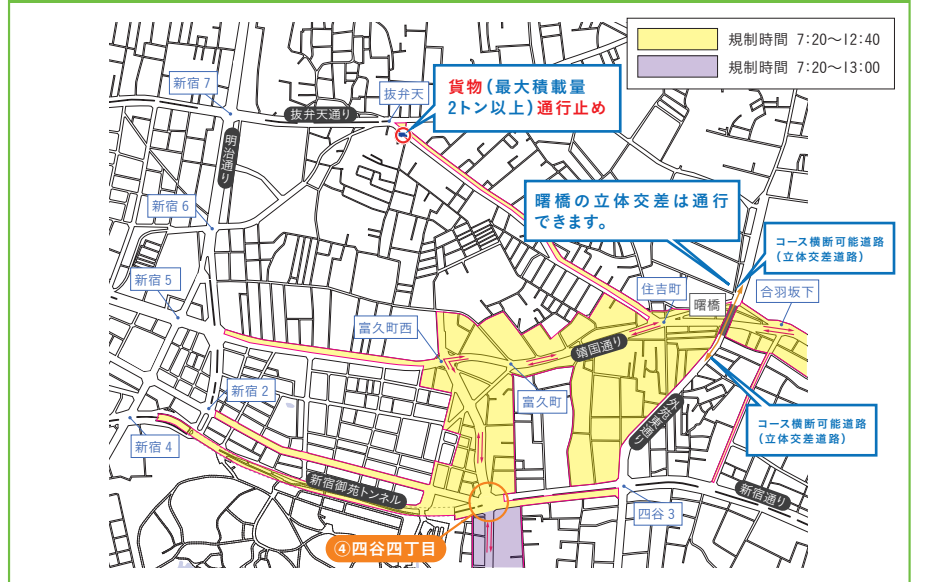

交通規制のお知らせ

詳細版

2023年10月15日(日)開催 7:20-13:00頃
※規制時間については、区間により異なります。

スタート時間: **車いすハーフマラソン 7:45** **MGC(フルマラソン) 男子 8:00 女子 8:10** **ハーフマラソン 9:50**

大会コース及び周辺道路は混雑しますので、**車・自転車**でのお出かけはご遠慮ください。
 ご迷惑をおかけしますが、皆さまのご協力をお願いします。

- ・コース及びコース直近の道路は、長時間にわたり車両の通行が禁止されます。う回ルートにつきましては、現場の警察官・係員の指示に従ってください。
- ・車両を利用される場合は、通行推奨ルート、主な通行可能ルート、首都高速道路(一部出入口規制あり)をご利用ください。
- ・自転車、歩行者のコース横断も規制されます。歩行者は、歩道橋、地下鉄出入口等をご利用ください。
- ・航空法に基づき、許可等を得ずにコース及び会場周辺で無人航空機(ドローン)を飛行させることはできません。

千駄ヶ谷・神宮外苑・四谷エリア

四谷・富久町エリア

飯田橋エリア

→ マラソンコース
 交通規制区域
 (居住者及び大会関係車両を除く)

※マラソンコース上は、居住者であっても車両での通行、横断はできません。
 ※交通規制区域は交通状況により、変更される場合があります。

コース上の交通規制時間

区間(コース)	道路名(通称を含む)	規制開始	規制解除
①日本青年館前 ⇄ ②仙寿院	新宿区道・外苑西通り	8:30	13:00
②仙寿院 ⇄ ③東京体育館	外苑西通り	7:20	13:00
③東京体育館 ⇄ ④四谷四丁目	外苑西通り	7:20	13:00
④四谷四丁目 ⇄ ⑤市谷見附	外苑西通り・靖国通り	7:20	12:40
⑤市谷見附 ⇄ ⑥飯田橋	外堀通り	7:20	12:30
⑥飯田橋 ⇄ ⑦水道橋	外堀通り	7:20	12:20

※ ⇄ 両方向とも車両の通行が禁止されます。
 ※コースと接続している道路も車両の通行が禁止されます。(コース直近の区間のみ)

交通規制のご案内 ※大会公式ウェブサイトでは、「交通規制のお知らせ」のデータをダウンロードできます。また、う回ルートの検索も可能です。(10月上旬より)

■マラソングランドチャンピオンシップ公式ウェブサイト (パソコン・スマートフォン)
<http://www.mgc42195.jp/>