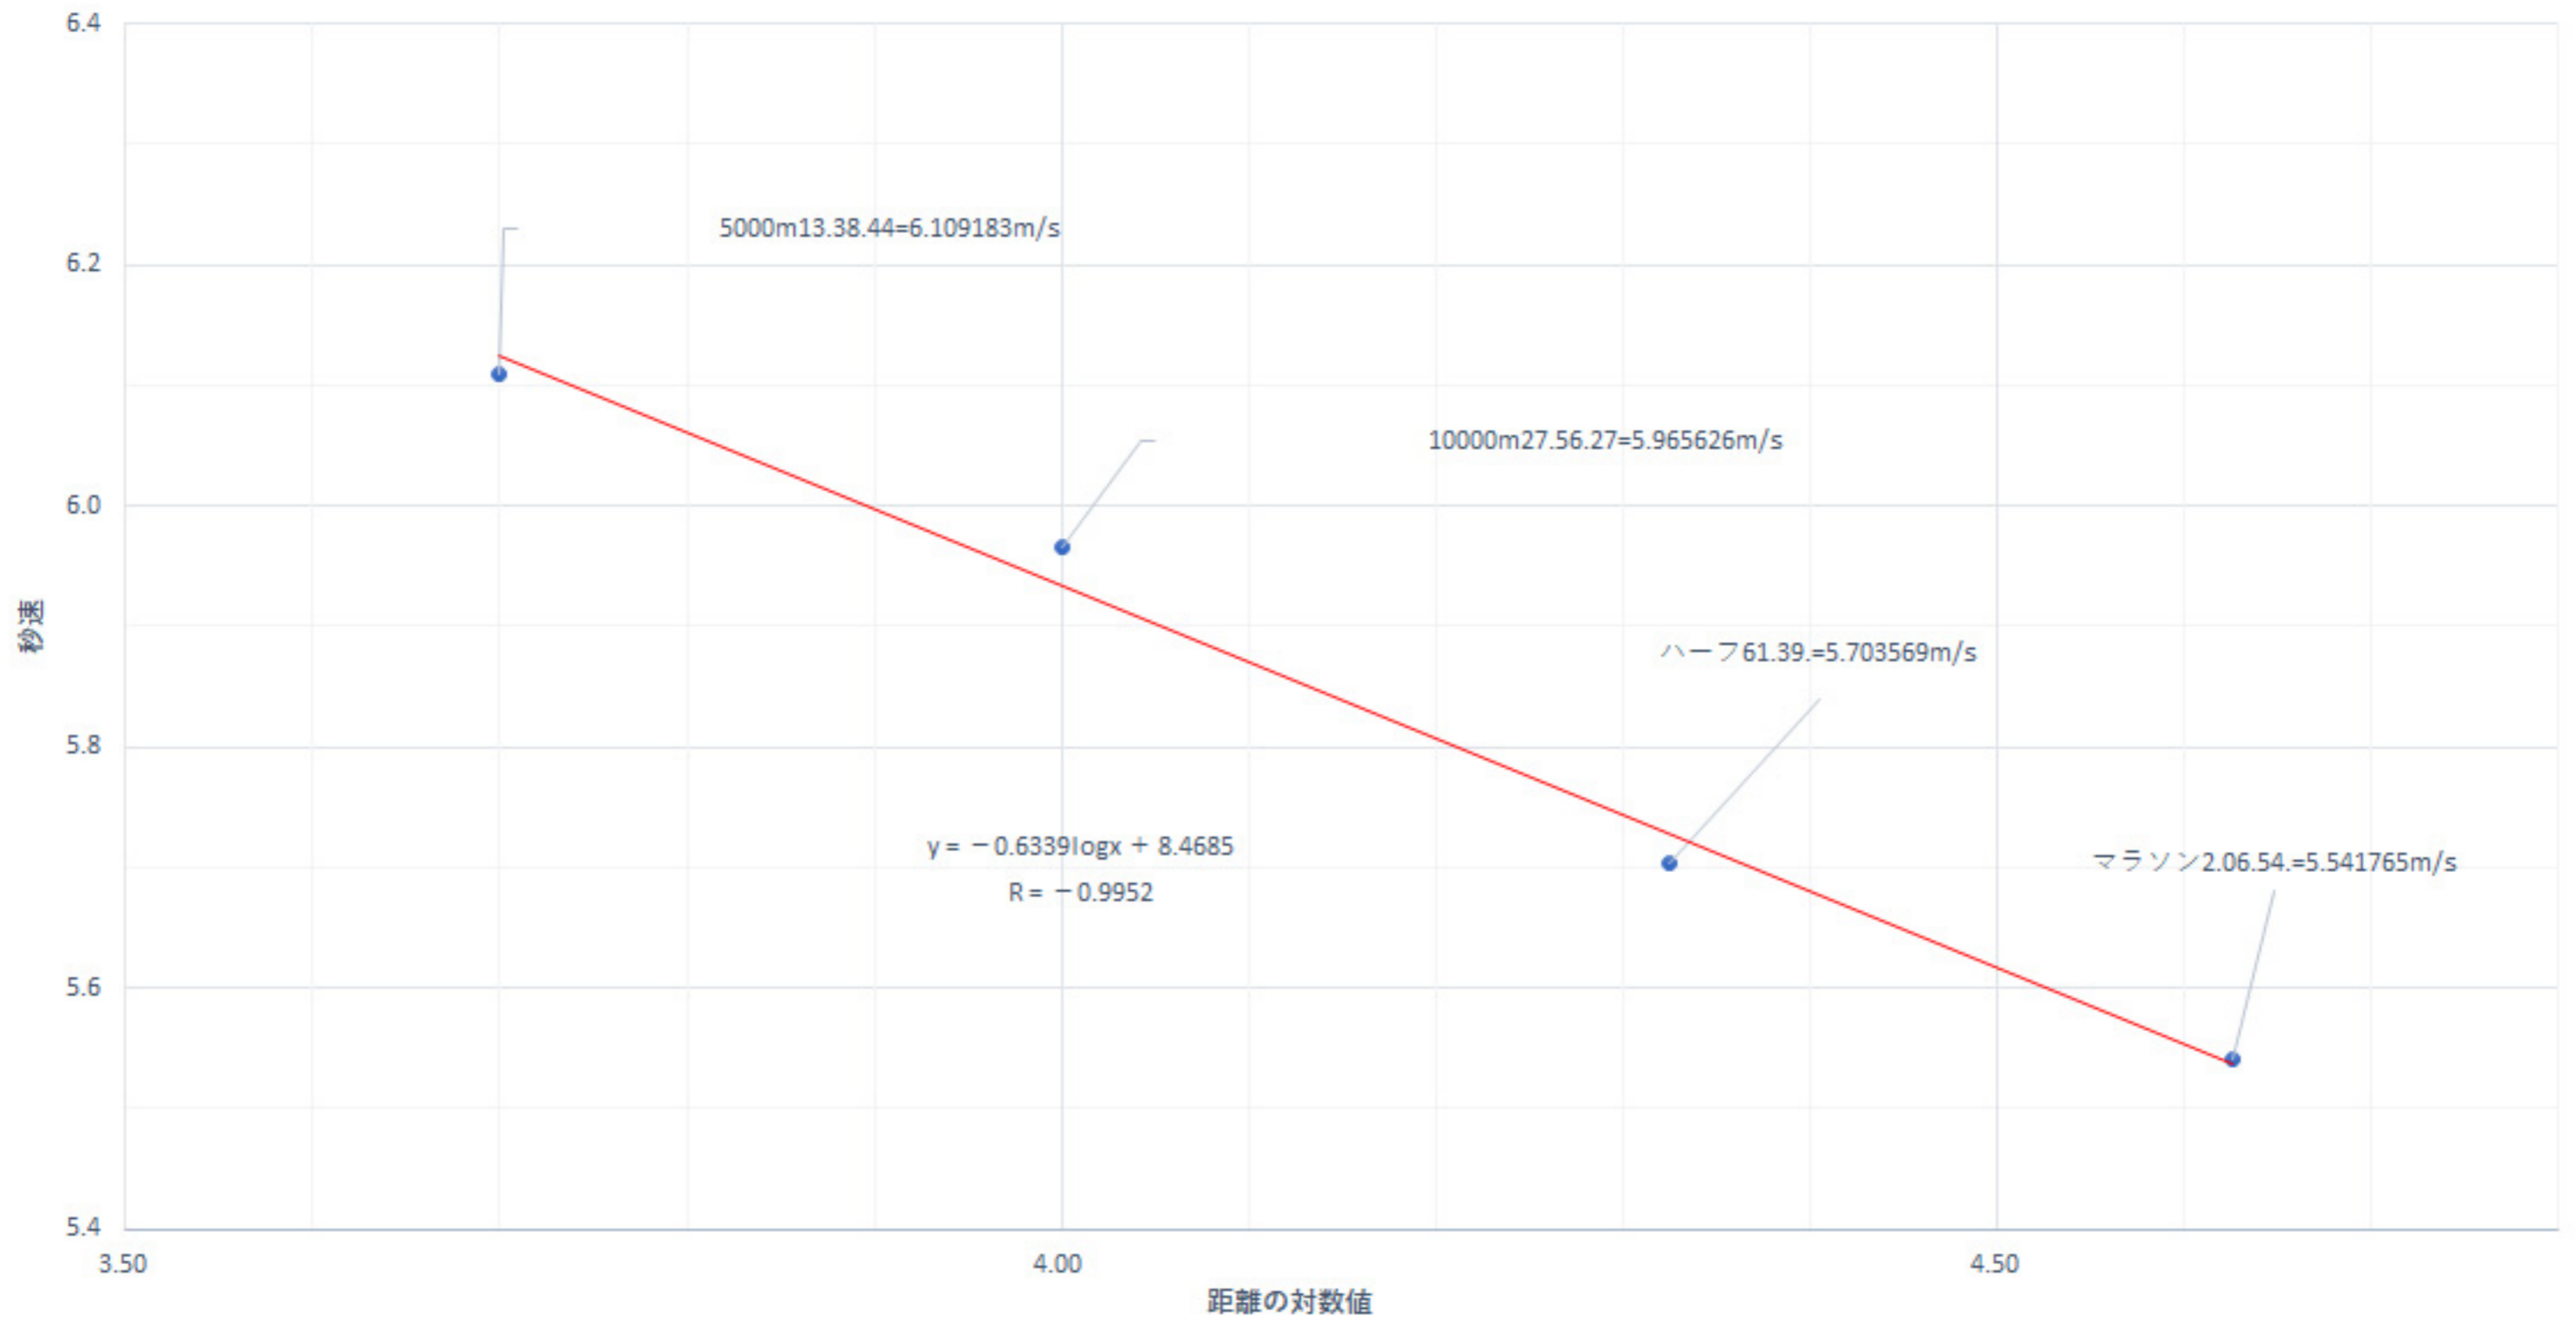

図1：大迫傑の走カバランス

図2：設楽悠太の走力バランス

図3：井上大仁の走力バランス

図4：服部勇馬の走力バランス