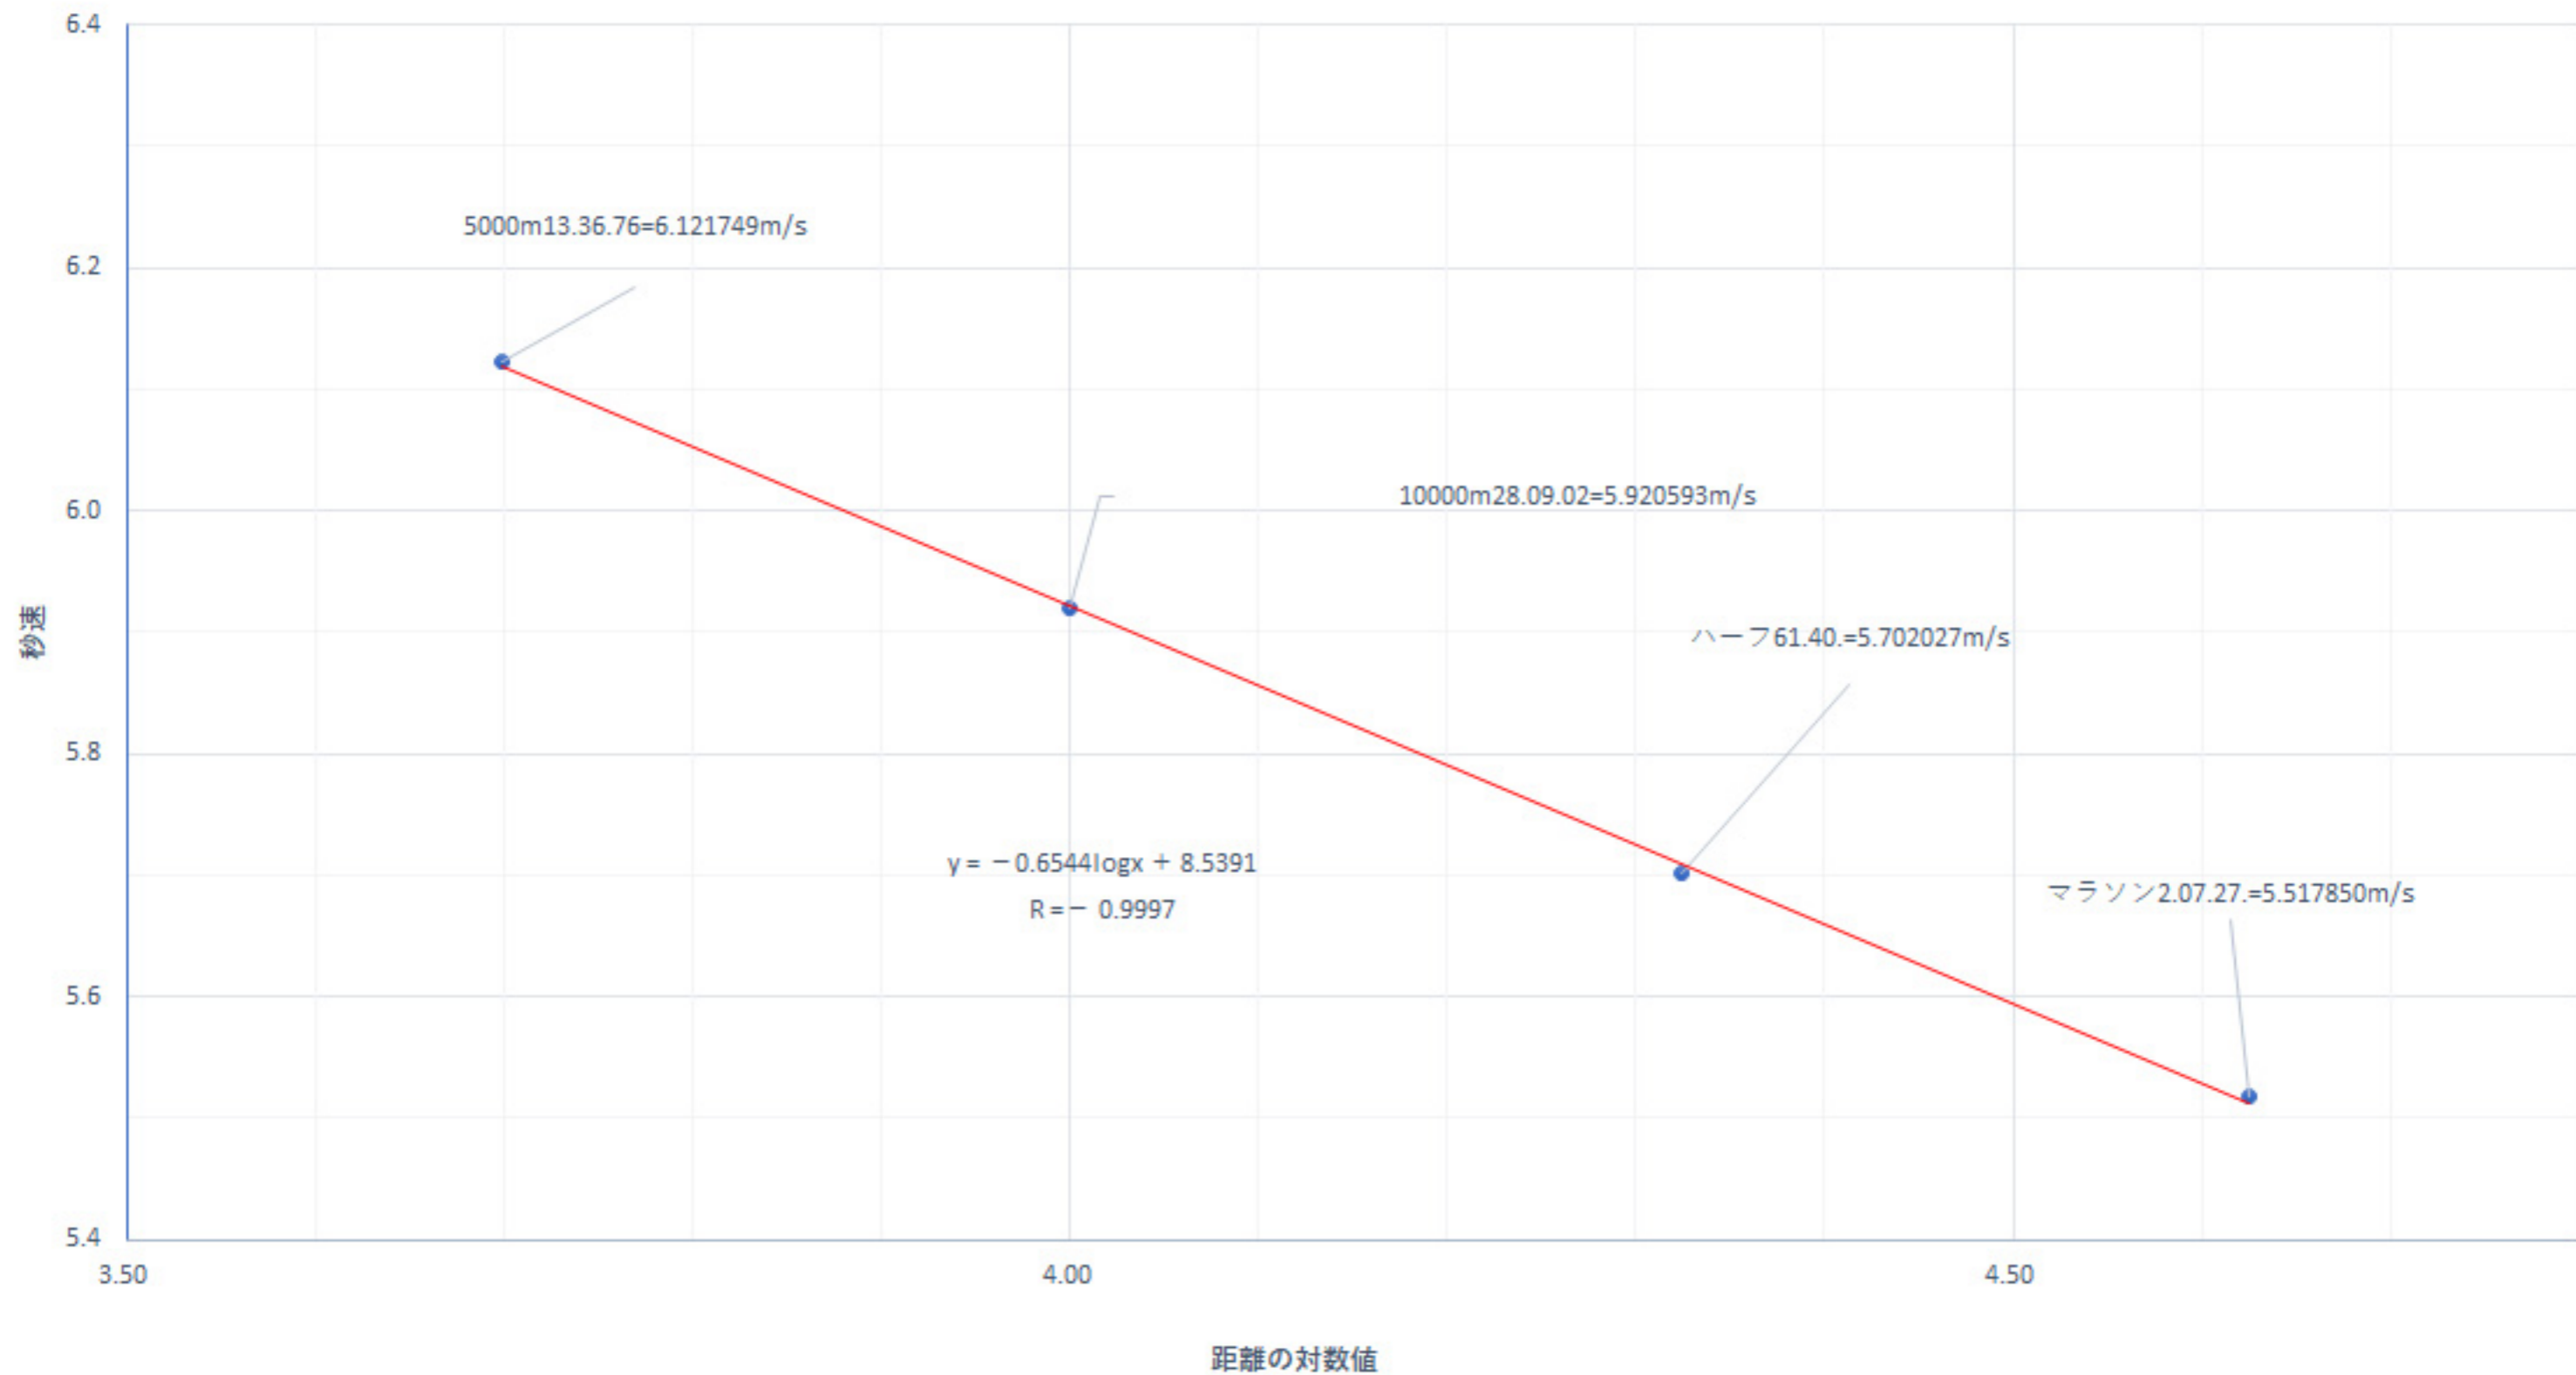

図1：大迫傑の走カバランス

図2：設楽悠太の走力バランス

図3：井上大仁の走力バランス

図4：服部勇馬の走力バランス