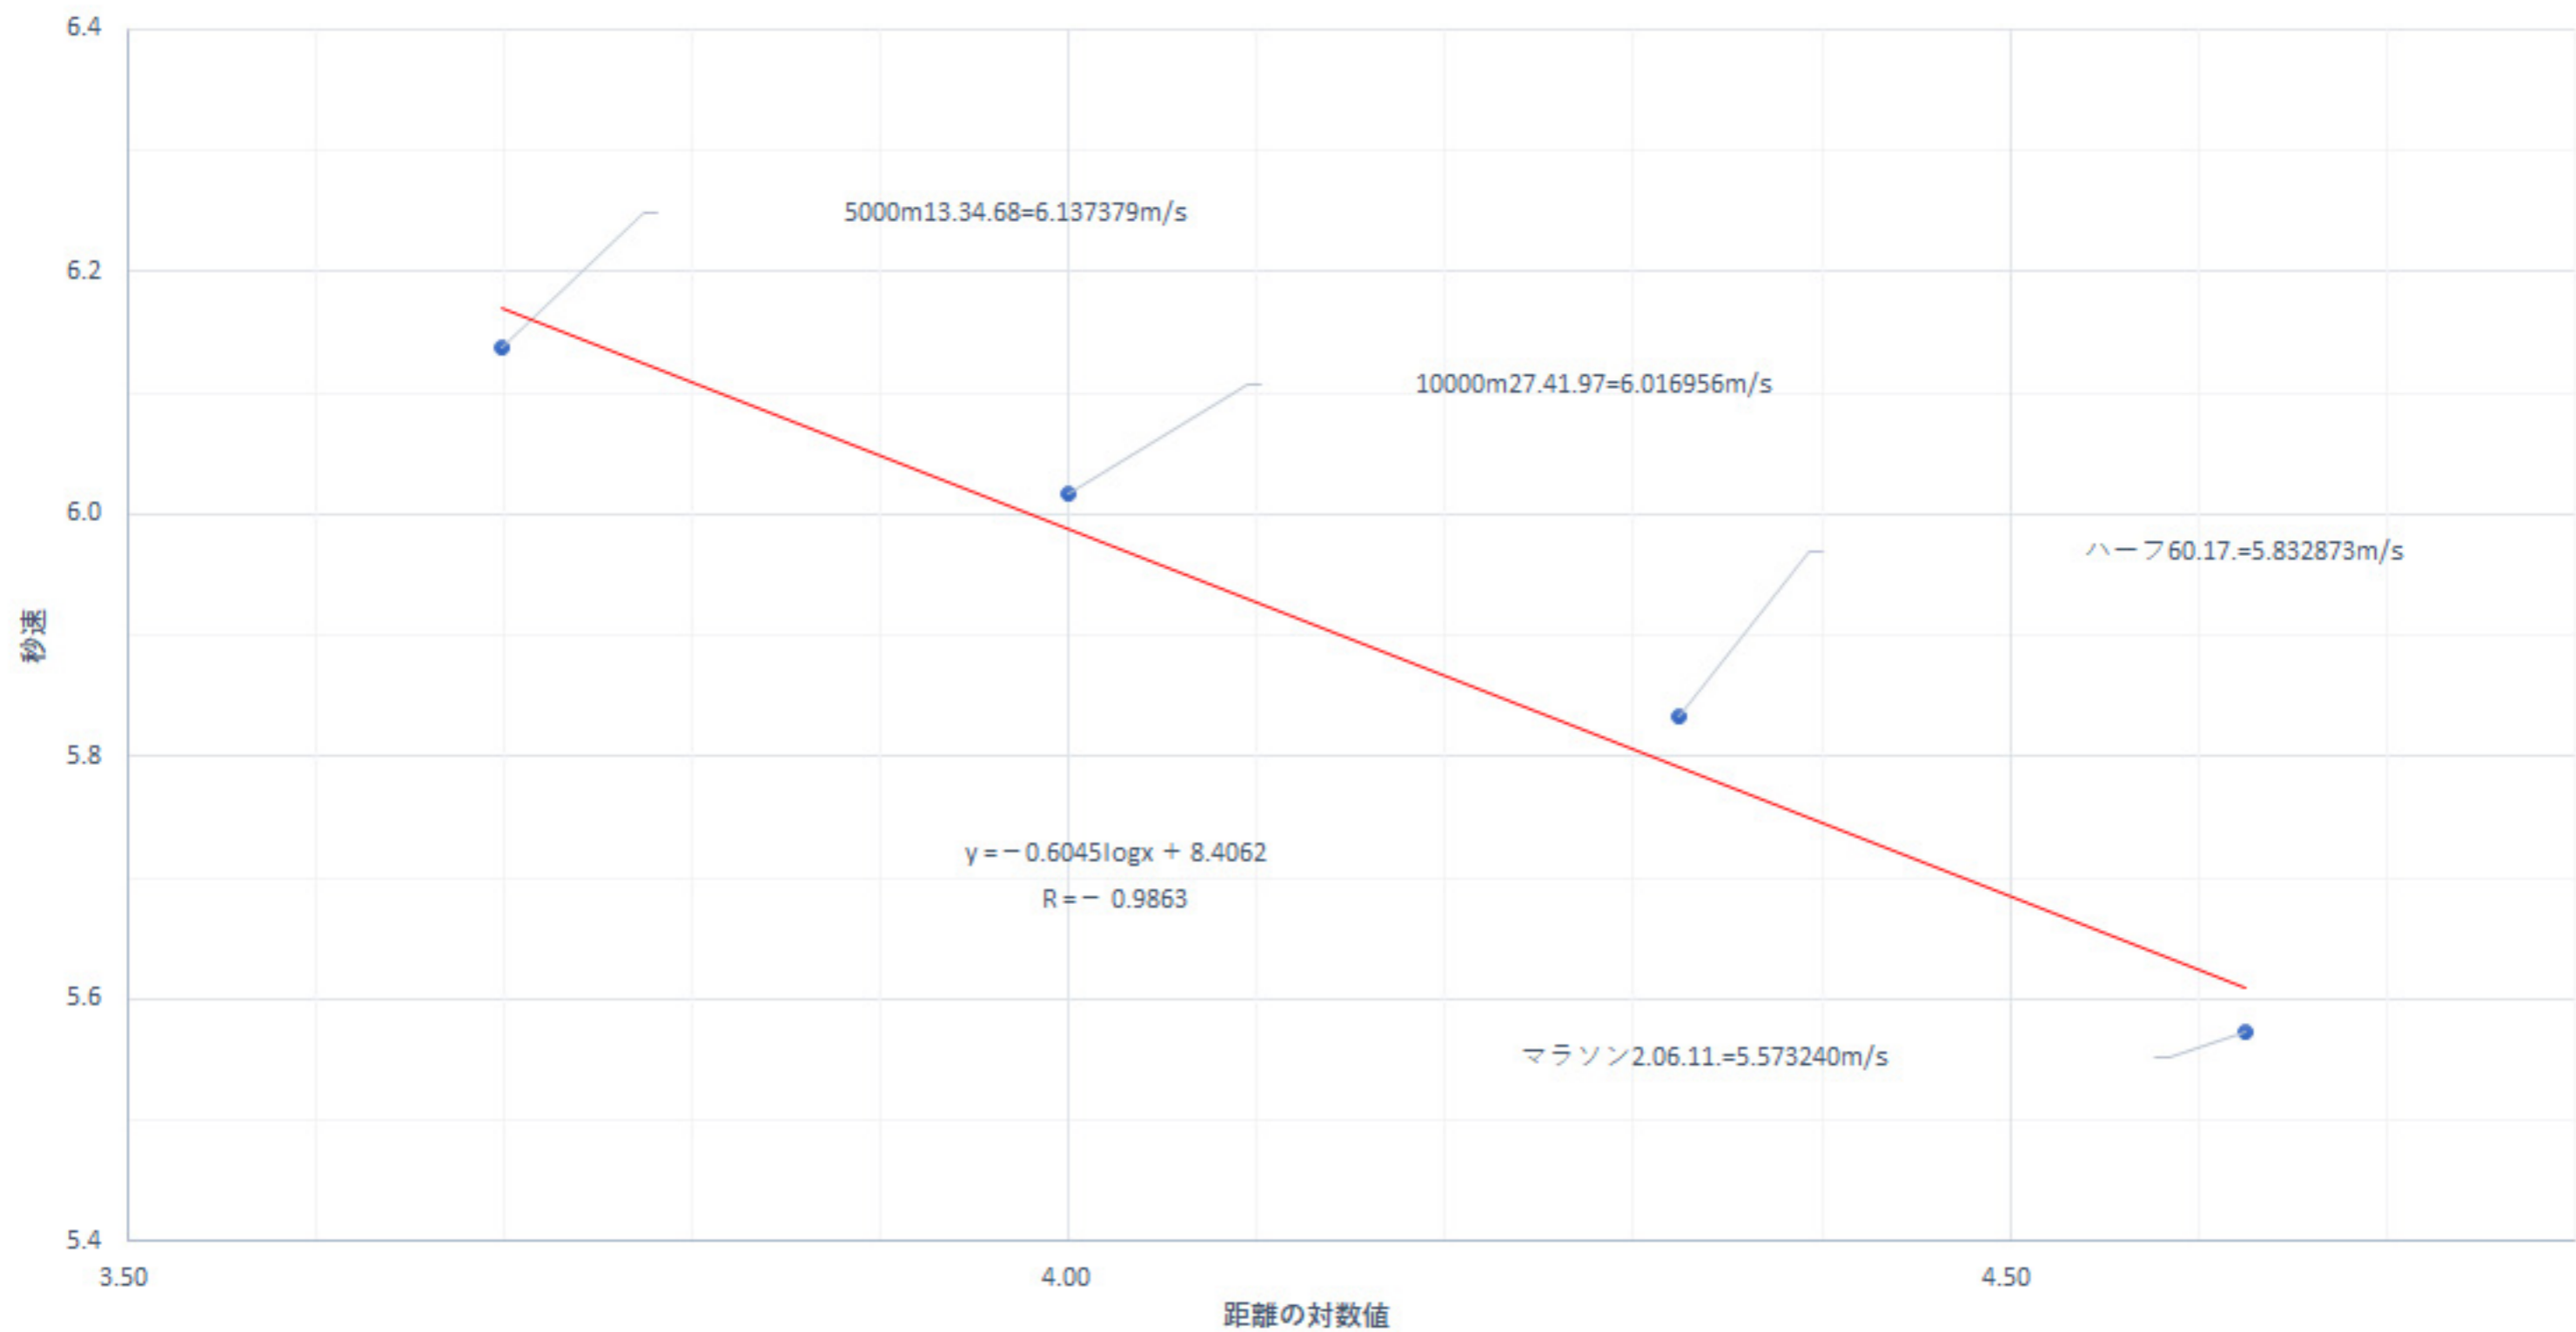

図1：大迫傑の走カバランス

図2：設楽悠太の走力バランス

図3：井上大仁の走力バランス

図4：服部勇馬の走力バランス