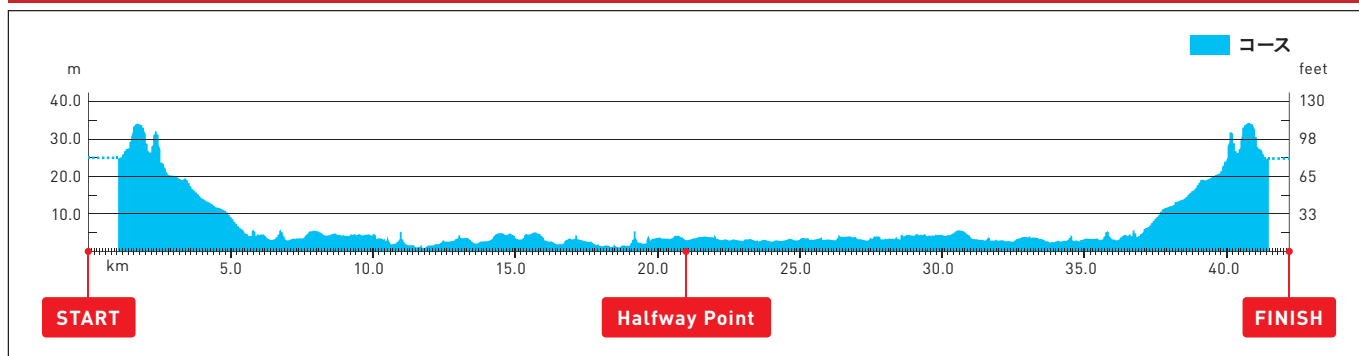

MARATHON GRAND CHAMPIONSHIP COURSE MAP

2019.9.15 SUN 開催

コースマップ

※2018年6月15日現在

高低図

※明治神宮外苑周辺は調整中です。